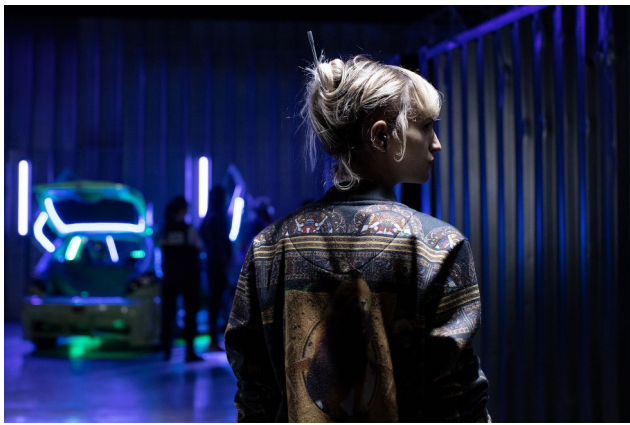

### Pressefotos

Pressefoto 01

Starke Frauen, schöne Autos: Alexia (Agathe Rousselle) räkelt sich auf der Motorhaube ihres geliebten Cadillacs.

© Carole Bethuel

Pressefoto 02

Halb Mensch, halb Maschine: Nach einem Unfall bekommt die junge Alexia eine Titanplatte in den Kopf implantiert – mit ungeahnten Folgen.

© Carole Bethuel

Pressefoto 03  
Neon-Chic: Alexia (Agathe Rousselle) treibt sich am liebsten in Untergrund-Clubs der Autotuner-Szene herum.  
© Carole Bethuel

Pressefoto 04  
Verbrannte Erde: Alexia (Agathe Rousselle) löst ihre Probleme mit jeder Menge Benzin und Feuer.  
© Carole Bethuel